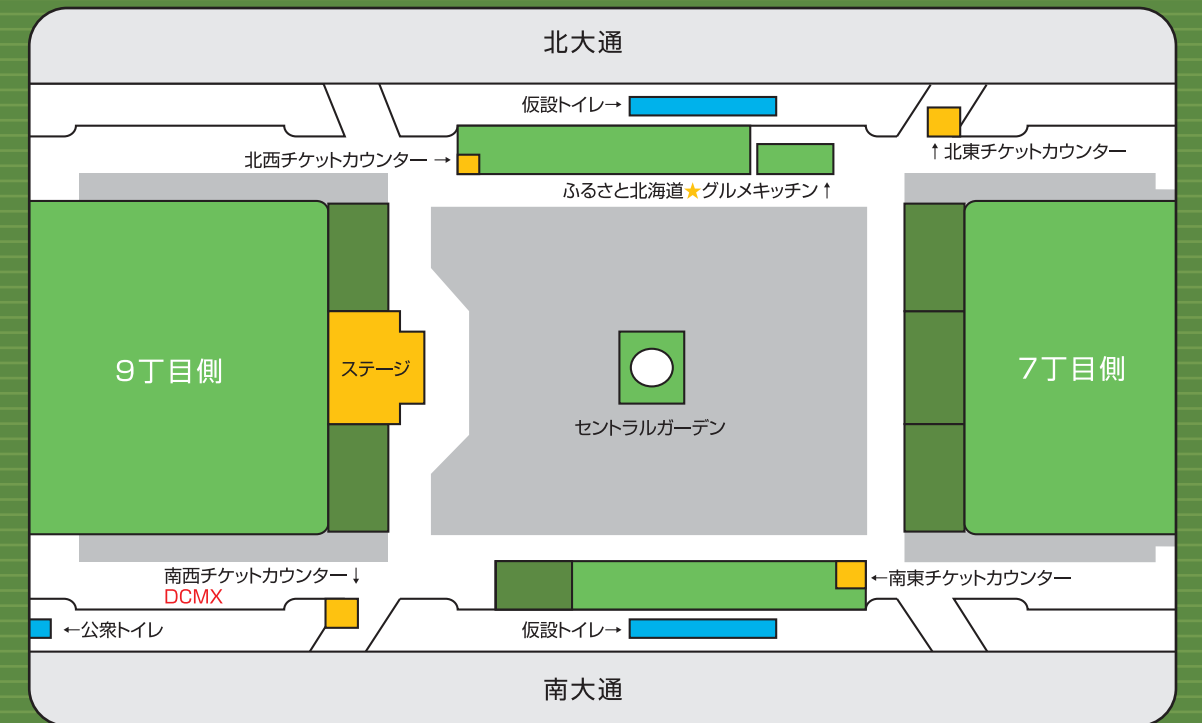

# THEサッポロビヤガーデン EVENT SCHEDULE

7 JULY	21 MON	22 TUE	23 WED	24 THU	25 FRI	26 SAT	27 SUN	28 MON	29 TUE	30 WED	31 THU
JAZZ DAY	小樽DAY	稚内・斜里DAY	檜山DAY	オホーツクDAY	様似・羅臼DAY	コンサドーレDAY	日高DAY	後志DAY	白老DAY	東神楽DAY	
16:00	パークジャズ 第1部	カーナビRadio 公開放送					B☆Luckステージ				
17:00						様似アホイ太鼓 (様似)	ゆうばり				
18:00		新幹線PR				道産牛 DO Beef (ホクレン)	コンサドーレ 札幌 VS アルピレックス 新潟 生中継	日高	倶知安・積丹・ルスツ	アイヌ民族博物館 (白老)	東神楽
19:00	いか踊り (函館)	潮太鼓 (小樽)	稚内	江差追分・KAZUMI (檜山)	網走・滝上・清里・遠軽				道新 ぶんぶんクラブ	コンサドーレ 札幌 トークショー	道産牛 DO Beef (ホクレン)
	北海道日本ハムファイターズ トークショー	札幌市母子寡婦福祉連合会	斜里	AIR DO		知床いぶき梅 (羅臼)					
20:00	パークジャズ 第2部	福居良 Summer JAZZ NIGHT		YAMAHA MUSIC STAGE	70'S~80'S SOULFUL NIGHT	道産牛 DO Beef (ホクレン)		YAMAHA MUSIC STAGE		コンサドーレ 札幌 トークショー	YAMAHA MUSIC STAGE
		JR北海道									道産牛 DO Beef (ホクレン)
21:00											
21:30 終了											