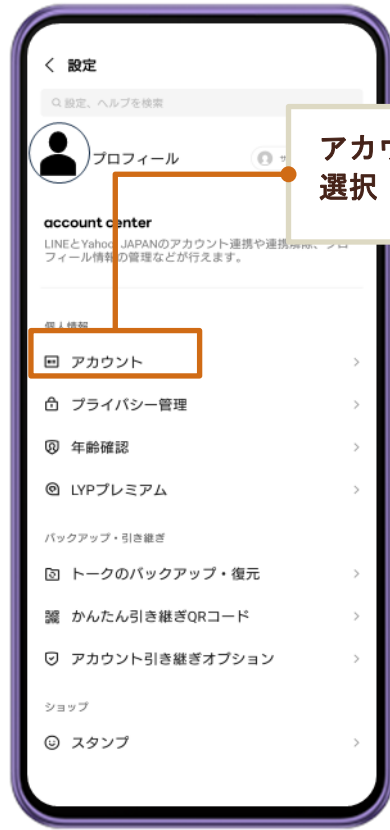

ともだち登録して完了

友だち追加を選択して完了
 ※既に追加している場合は「戻る」
 ※ブロックしている場合は「ブロック解除」を選択

LINE

アルータ

友だち追加

戻る

LINE公式アカウントからLINE連携を解除する

LINE連携解除をタップ

LINE連携を解除する場合はLINE公式アカウントの
リッチメニューのLINE連携解除をタップする。

LINE連携を解除する

LINE連携解除ページに遷移するので、連携解除するを
タップし、完了。

アルーダサイトからLINE連携を解除する

メニューからLINE連携解除をタップ

LINE連携を解除する場合はメニュー  から
LINE連携解除をタップする

LINE連携を解除する

LINE連携解除ページに遷移するので、連携解除するを
タップし、完了。

LINEのメールアドレス確認方法

LINEホーム画面右上の設定（歯車マーク）を選択

アカウントを選択

自身のメールアドレスを閲覧可能
パスワードは閲覧できないため、
パスワードが分からない場合は再
設定を行う必要があります。

QRコードを利用したLINEアカウントのログイン

QRコードを利用したログインはお使いのスマートフォン1台のみではログインはできません。お使いのパソコンかもう1台のスマートフォンを利用するとQRコードでログインが可能です。

QRコードログイン
を選択

LINE

メールアドレス

パスワード

ログイン

または他の方法でログイン

QRコードログイン

[メールアドレス・パスワードの確認はこちら](#)