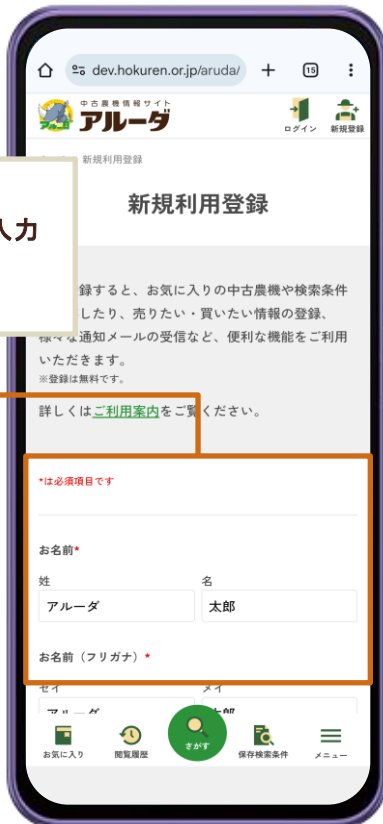

[アルーダLINE公式アカウント](#)

QRでのお友達追加はこちら

簡単ログインをタップ

画面下のメニューの「簡単ログイン」をタップするとチャット欄に「簡単ログインする>」というバナーが表示されるので、そのバナーをタップする。

LINEの情報入力

LINEに登録されているメールアドレスとパスワードを入力しログインする。

QRコードからのログインも可能です。

[LINEのメールアドレスの確認方法はこちら](#)

[QRコードでのログインはこちら](#)

LINE

メールアドレス

パスワード

ログイン

または他の方法でログイン

QRコードログイン

[メールアドレス・パスワードの確認はこちら](#)

新規利用登録者向け LINE公式アカウントからLINE連携

新規登録をタップ

アルーダサイトのログイン画面に移動します。
そして新規登録をタップ
※登録済みの方はログイン情報を入力

利用登録情報入力と連携

登録したい情報を入力
して、送信する

連携完了

新規登録者向け アルーダサイトからLINE連携

新規登録をタップ

アルーダサイトの右上の新規登録をタップ
 ※登録済みの方はログインをタップする。

利用登録情報入力と連携

登録したい情報を入力して、送信する

新規登録者向け アルータサイトからLINE連携

LINE連携するをタップ

LINE連携をするをタップするとLINEのログイン情報を入力する画面に移動する。

LINEの情報入力

LINEに登録されているメールアドレスとパスワードを入力しログインする。
QRコードからのログインも可能です。