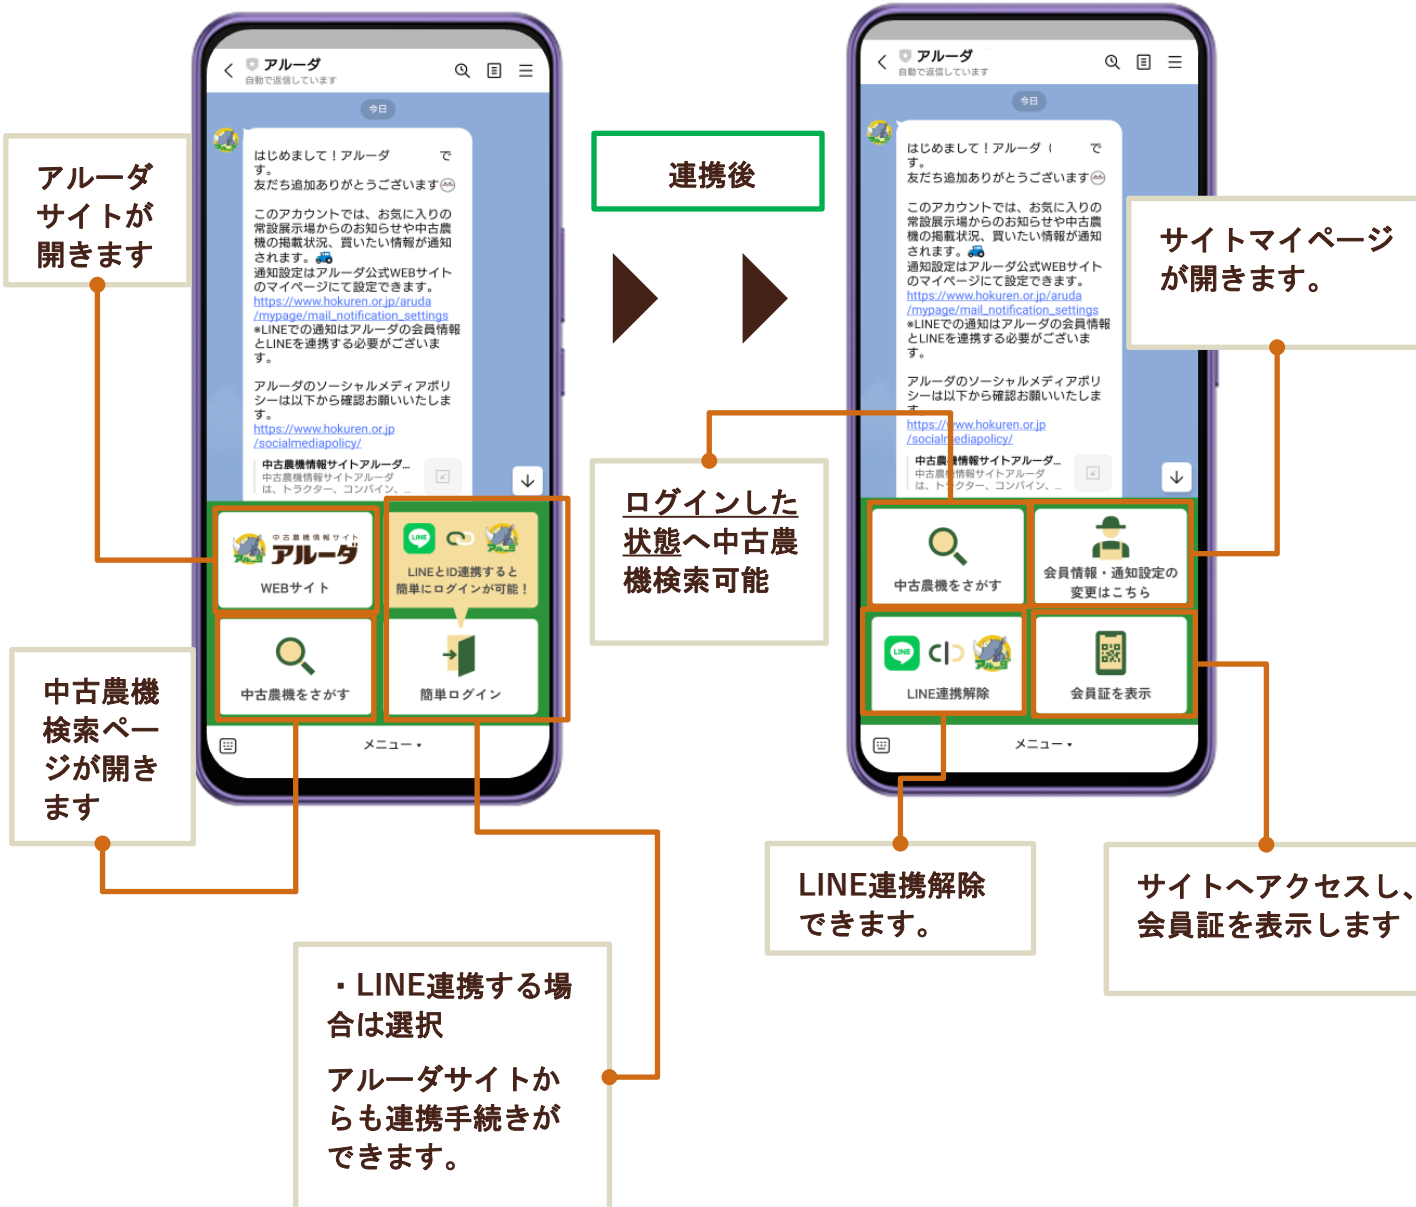

－ できること －

LINEからアルーダサイトへ簡単ログイン

アルーダLINE公式アカウントからアルーダサイトへ簡単にログインすることが可能です。サイトでログイン情報を入力せずにアクセスができます。

LINEからお知らせが届く

お気に入り登録した農機の掲載状況が変わったり、お気に入り常設展示場からの新しいお知らせ情報や、買いたい中古農機の新規登録情報をLINEで通知します。

※LINE通知は、ON/OFFの設定ができます。

通知はLINE連携が必要です。

会員証で簡単成約手続き

QRコードの会員証を利用することで中古農機購入時の種類の記載が簡単になります。

LINE連携機能のご紹介

アルーダサイトのユーザ情報とLINEを連携して、もっと便利に！

LINE連携するとアルーダサイトへ簡単にログインができたり、展示場からお知らせなどの通知がLINEで受け取れるようになります。

以下のリンクから公式アカウントを友だち追加できます。

[アルーダLINE公式アカウント](#)

QRでのお友達追加はこちら

アルーダサイトの利用登録が初めてのかたは[こちら](#)

アルーダサイトの利用登録済みのかたは[こちら](#)

新規利用登録者向け LINE公式アカウントからLINE連携

アルーダサイトのユーザ情報とLINEを連携して、もっと便利に！

LINE連携するとアルーダサイトへ簡単にログインができたり、展示場からお知らせなどの通知がLINEで受け取れるようになります。

以下のリンクから公式アカウントを友だち追加できます。

[アルーダLINE公式アカウント](#)

QRでのお友達追加はこちら

簡単ログインをタップ

画面下のメニューの「簡単ログイン」をタップするとチャット欄に「簡単ログインする>」というバナーが表示されるので、そのバナーをタップする。

LINEの情報入力

LINEに登録されているメールアドレスとパスワードを入力しログインする。

QRコードからのログインも可能です。

[LINEのメールアドレスの確認方法はこちら](#)