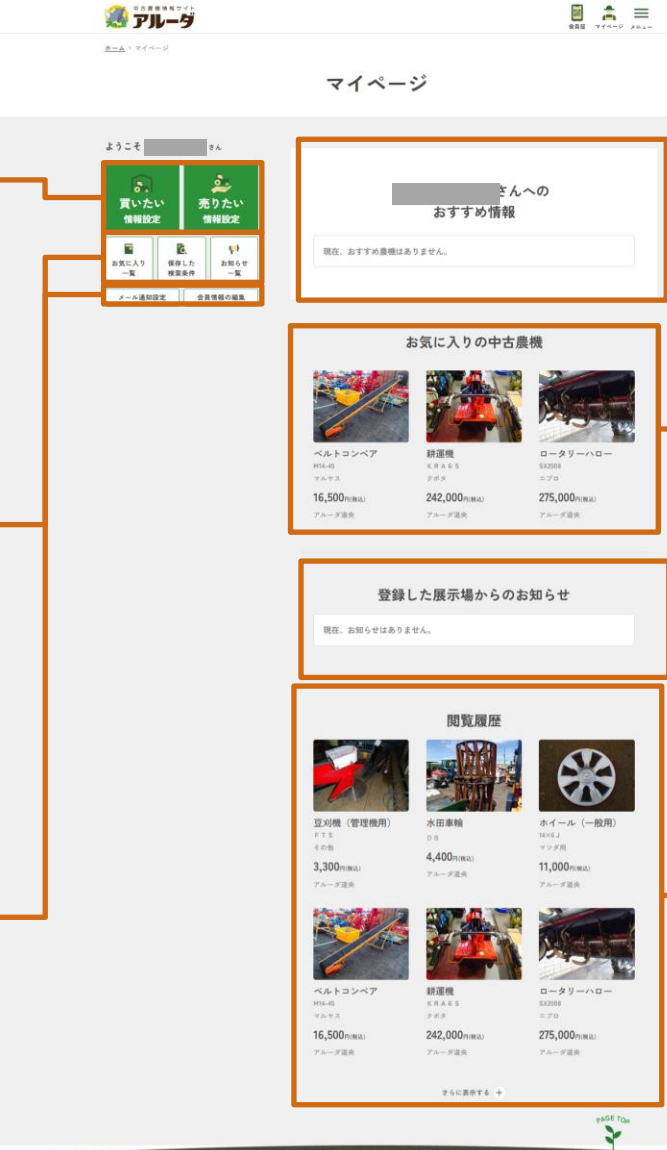

買いたい情報設定
買いたい農機の情報登録ができます。

売りたい情報設定
売りたい農機の情報が登録できます。

クイックアクセス

- ・ お気に入り一覧
- ・ 保存した検索条件
- ・ お知らせ一覧

をいつでもワンクリックで呼び出せます。

メール通知設定
通知を受け取るメールの設定ができます。

会員情報の編集
登録した会員情報の修正ができます。