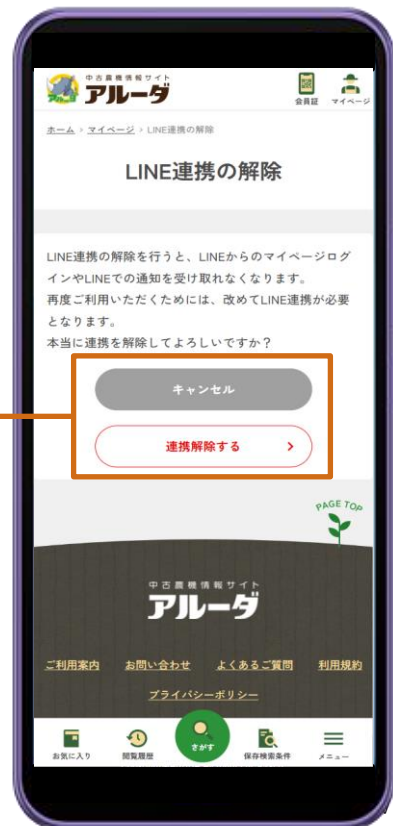

所在国・地域： 日本

許可が必要な項目

メインプロフィール情報 (必須) ^

ユーザー識別子 (必須) ^

メールアドレス ^

1. ご利用のサービスがホクレン_アルータの公式な配布元から提供されていることをご確

許可する

キャンセル

ともだち登録して完了

友だち追加を選択して完了
 ※既に追加している場合は「戻る」
 ※ブロックしている場合は「ブロック解除」を選択

LINE

アルータ

友だち追加

戻る

LINE公式アカウントからLINE連携を解除する

LINE連携解除をタップ

LINE連携を解除する場合はLINE公式アカウントの
リッチメニューのLINE連携解除をタップする。

LINE連携を解除する

LINE連携解除ページに遷移するので、連携解除するを
タップし、完了。

アルーダサイトからLINE連携を解除する

メニューからLINE連携解除をタップ

LINE連携を解除する場合はメニュー  から
LINE連携解除をタップする

LINE連携を解除する

LINE連携解除ページに遷移するので、連携解除するを
タップし、完了。