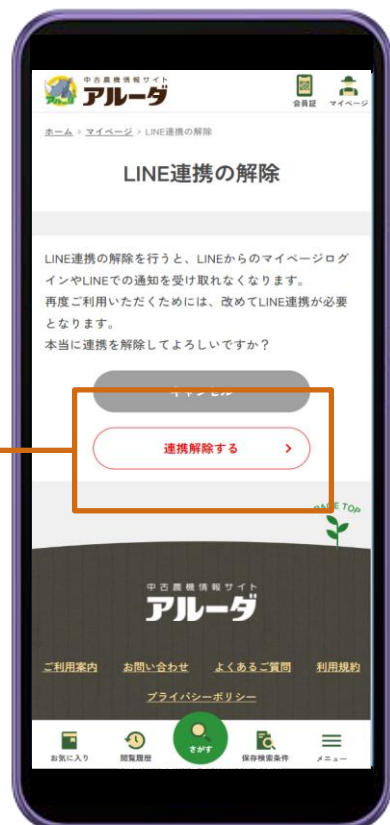

ともだち登録して完了

友だち追加を選択して完了
 ※既に追加している場合は「戻る」
 ※ブロックしている場合は「ブロック解除」を選択

LINE

アルータ

友だち追加

戻る

LINE公式アカウントからLINE連携を解除する

LINE連携解除をタップ

LINE連携を解除する場合はLINE公式アカウントの
リッチメニューのLINE連携解除をタップする。

LINE連携を解除する

LINE連携解除ページに遷移するので、連携解除するを
タップし、完了。

アルーダサイトからLINE連携を解除する

メニューからLINE連携解除をタップ

LINE連携を解除する場合はメニュー  から
LINE連携解除をタップする

LINE連携を解除する

LINE連携解除ページに遷移するので、連携解除するを
タップし、完了。

LINEのメールアドレス確認方法

LINEホーム画面右上の設定（歯車マーク）を選択

アカウントを選択

自身のメールアドレスを閲覧可能
パスワードは閲覧できないため、
パスワードが分からない場合は再
設定を行う必要があります。

QRコードを利用したLINEアカウントのログイン

QRコードを利用したログインはお使いのスマートフォン1台のみではログインはできません。お使いのパソコンかもう1台のスマートフォンを利用するとQRコードでログインが可能です。

QRコードログイン
を選択

LINE

メールアドレス

パスワード

ログイン

または他の方法でログイン

QRコードログイン

[メールアドレス・パスワードの確認はこちら](#)