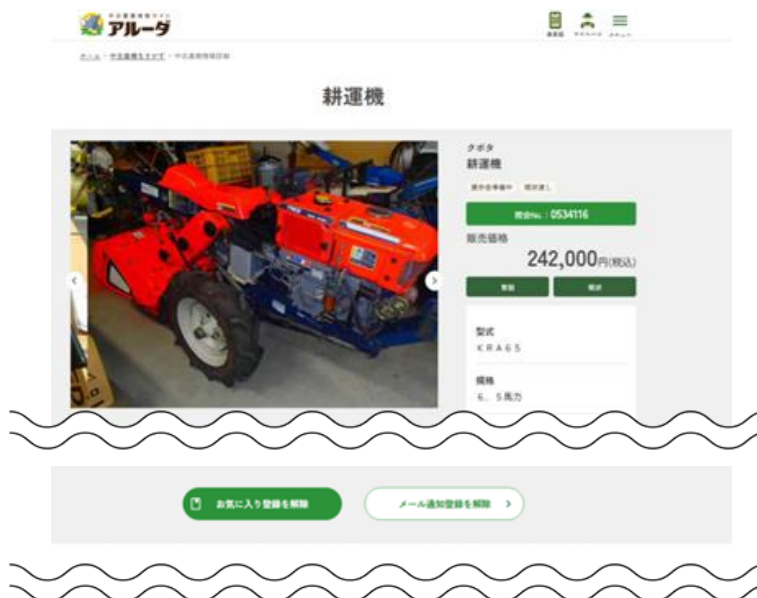

これまでの閲覧履歴
これまで閲覧した中古農機を確認できます。

お気に入り一覧（パソコン表示）

お気に入り登録した農機を一覧で確認

お気に入り登録すると、いつでも気になる農機の販売状況を確認いただけます。
詳細画面より、お気に入りを解除することができます。

中古農機情報詳細

選択した農機の詳細が表示されます。「お気に入り登録を解除」でお気に入りを解除することができます。

ログイン（パソコン表示）

ログイン