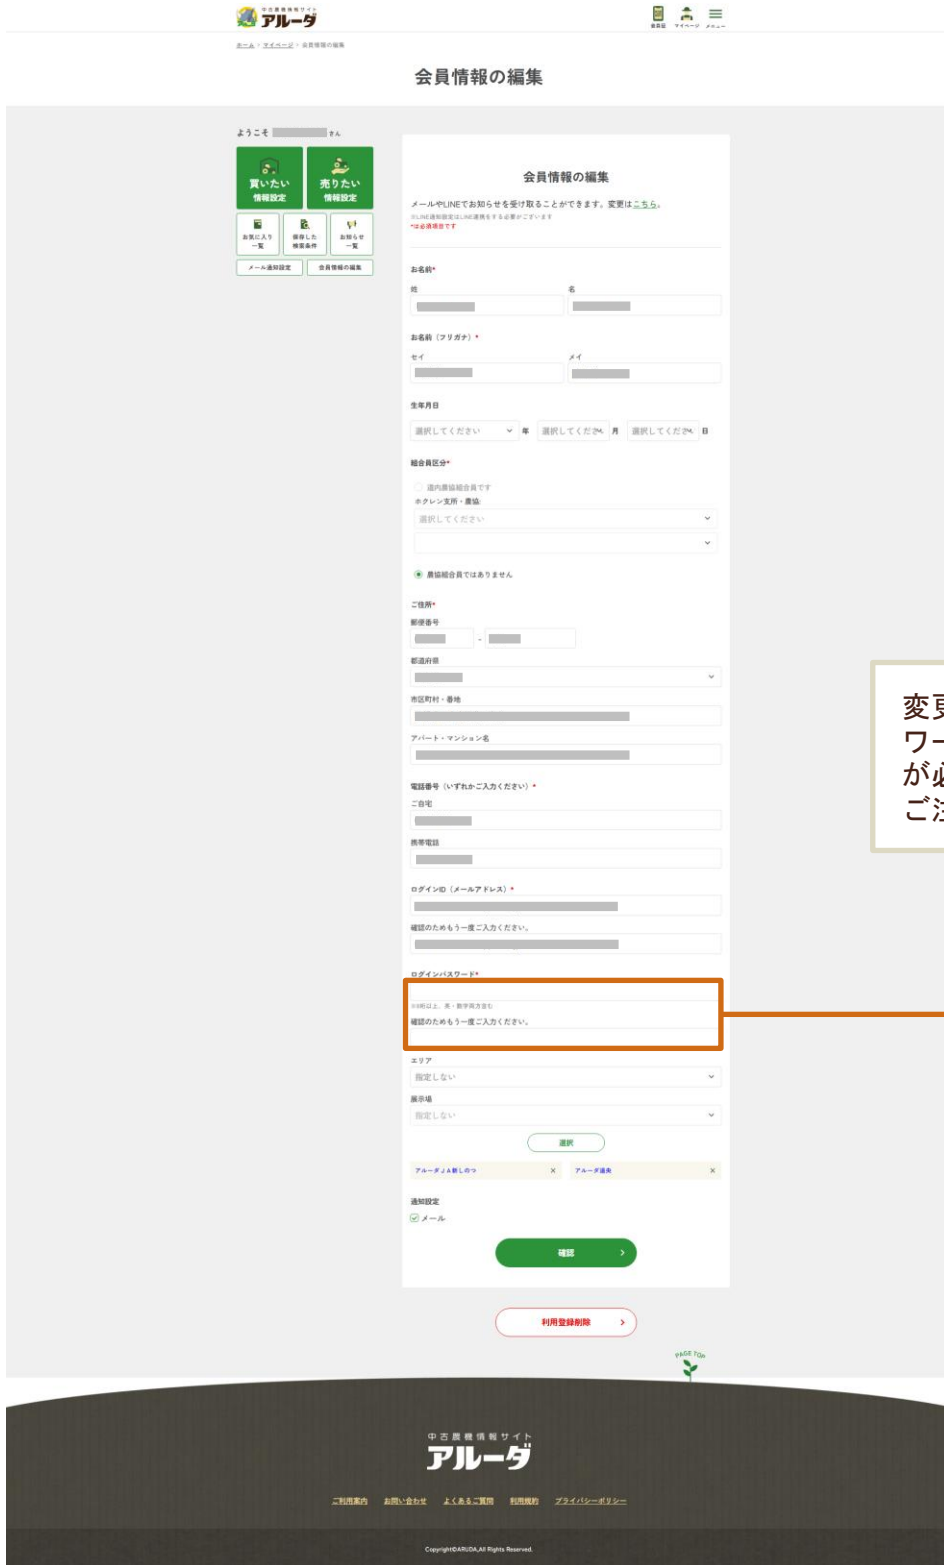

会員情報の編集

登録した内容はいつでも変更可能です。ぜひ最新の情報に更新してご利用ください。