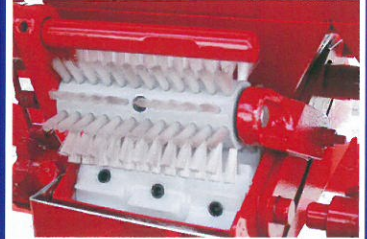

肥料通し網

POINT 異物の混入防止

プランター用ゴムカバー

POINT 土の付着防止

TD用ゴムカバー

POINT 土の付着防止

凸型ゴムローラー

POINT 畦の中央を深く鎮圧

クリーナーブラシ

POINT フルテットローラーの簡単掃除

肥料補助タンク

POINT 肥料タンクの容量アップ

種子補助タンク

POINT 種子タンクの容量アップ

二連用特大種子ホッパー

POINT 12ℓの大容量

シングル用特大種子ホッパー

POINT 10ℓタンク

小粒種子ホッパー

POINT コーティング小粒種子用

播種板(薄板)

POINT 1mm薄で小豆やデントコーン等に

播種板(厚板)

POINT 2mm厚で金時類等に