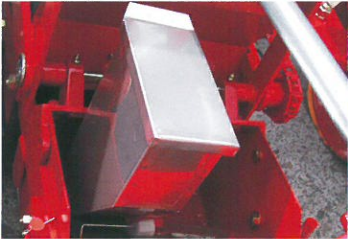

クリーナーブラシ

POINT フルテットローラーの簡単掃除

肥料補助タンク

POINT 肥料タンクの容量アップ

種子補助タンク

POINT 種子タンクの容量アップ

二連用特大種子ホッパー

POINT 12ℓの大容量

シングル用特大種子ホッパー

POINT 10ℓタンク

小粒種子ホッパー

POINT コーティング小粒種子用

播種板(薄板)

POINT 1mm薄で小豆やデントコーン等に

播種板(厚板)

POINT 2mm厚で金時類等に