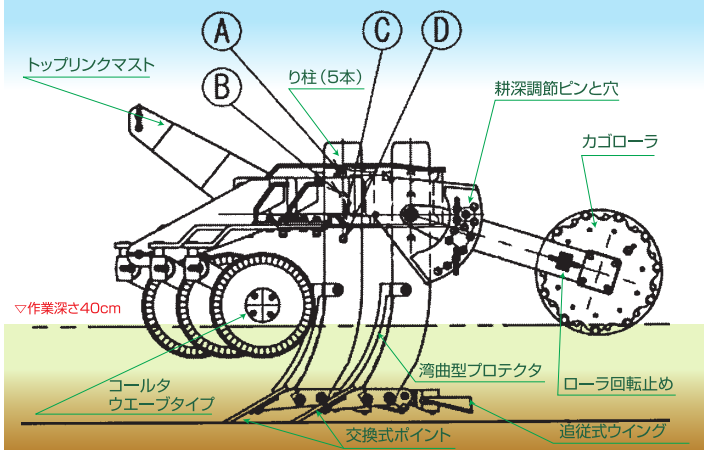

### 大型ウェーブコールタ

20インチウェーブコールタは、り柱に先行して深く溝開けするため、けん引抵抗を低減することができます。また、自重の重さと相まって、麦後の夾雑物を浮かされることなく切断できます。また、り柱間にもコールタを配置し、マット状の牧草地でもめくれ上がり最小にできるなど優れた効果があります。このことは簡易耕の目的を容易にし、碎土し易くする効果があり、整地、播種作業がより楽になります。

### 公道走行対応部品

制限標識  
外側表示板  
赤白灯火器

農耕用トラクターについて「道路運送車両法」に基づく保安基準に緩和措置が設けられ、必要な対応を行うことで、「直送タイプの作業機」と「けん引タイプの作業機」を装着したトラクターが道路を走行できるようになりました。全てのダブルソイラの型式で公道走行対応部品が標準装備になります。

※2022年度生産機より左に記載の【公道走行対応部品】が装備された状態での販売になります。

### 機体構造と主な名称

注:り柱穴は◎を標準位置とする。図の構造は、TSR4WV、TSR5WV。

▽作業深さ40cm

### ダブルソイラ主要諸元

品名		ダブルソイラ		
型式		TSR4WV	TSR5WV	TSR6WV
規格		4本爪	5本爪	6本爪
適応トラクタkw (PS)		73.6~132 (100~180)	88.3~147 (120~200)	103~184 (140~250)
装置方法		3点直装		
リンク形式		JIS D6703 2形		
機体寸法 (cm)	全長	226	223	248
	全巾	268	322	370
	全高	152	152	183
質量 kg		900	1300	1450
ウイング		追従式		
り柱型式		湾曲型		
安全装置		-		
作業性能	作業巾 m	2.4m	3m	3.5m
	り柱間隔 cm		60	
	作業深 cm		40	
	作業速度 km/h		2~4	
	ウエーブコールタ(インチ)		20	
り柱プロテクタ		○		
セパレートポイント		○		
カゴローラ		○		
弾丸		直径120mm		