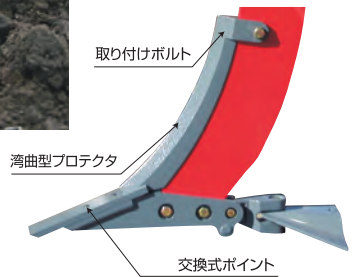

# ダブルソイラ

**新発想!**

大型トラクタ用の  
頑丈なフレーム構造で、  
心土破碎、簡易耕を  
一度で高能率に作業で  
さます!!

写真:TSR6WV

写真:TSR5WV

- 大型カゴローラは溝消と土塊の碎土、整地が同時に行えます。  
耕深の微調整が簡単に行えるゲージとして、作業精度を向上させるには不可欠です。

- 大型コールドタを、り柱間にも配置し、けん引抵抗低減と、夾雑物の多い圃場の簡易耕をスムーズに行います。  
牧草地の更新にも最適です。

ダブルソイラは大型トラクタ用の頑丈フレーム

過湿にも乾燥にもサブソイラは不可欠です

重作業用に設計されたフレームは、り柱間をV字ラインに配し、側圧が軽減されます。また、り柱間にもコールタを配し(東洋オリジナル)マット状牧草地でも土壌を切断することにより、けん引抵抗を軽減させます。

写真:TSR4WV

耕深40cm!

湾曲型プロテクタ

損耗により補修費がかさむり柱に、専用のプロテクタを標準装備。プロテクタ交換はボルト1本、刃先の交換式ポイントもボルト2本で簡単に行え、経済的です。

### 大型カゴローラ

大型カゴローラは畑の碎土のみならず、牧草地の簡易更新の鎮圧にも最適な効果を得られます。

外径の大きなカゴローラは土塊の大きさに影響なく自転することができるため、高速でも土を抱きかかえることなく作業することができます。保管時の安全のために、ワンタッチの回り止めを標準装備しています。

コールタが先行し、麦稈や豆殻を切断し、引きずり防止

高さ調節は、ボルトを緩めて簡単に行える

20"ウエーブ

### 大型ウェーブコールタ

20インチウェーブコールタは、り柱に先行して深く溝開けするため、けん引抵抗を低減することができます。また、自重の重さと相まって、麦後の夾雑物を浮かされることなく切断できます。また、り柱間にもコールタを配置し、マット状の牧草地でもめくれ上がり最小にできるなど優れた効果があります。このことは簡易耕の目的を容易にし、碎土し易くする効果があり、整地、播種作業がより楽になります。