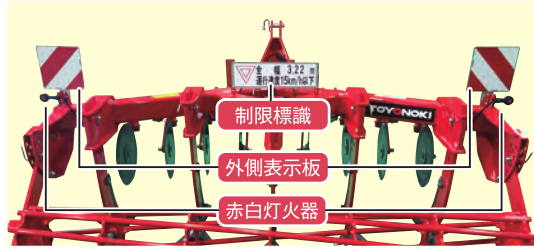

公道走行対応部品

制限標識
外側表示板
赤白灯火器

農耕用トラクターについて「道路運送車両法」に基づく保安基準に緩和措置が設けられ、必要な対応を行うことで、「直送タイプの作業機」と「けん引タイプの作業機」を装着したトラクターが道路を走行できるようになりました。全てのダブルソイラの型式で公道走行対応部品が標準装備になります。

※2022年度生産機より左に記載の【公道走行対応部品】が装備された状態での販売になります。