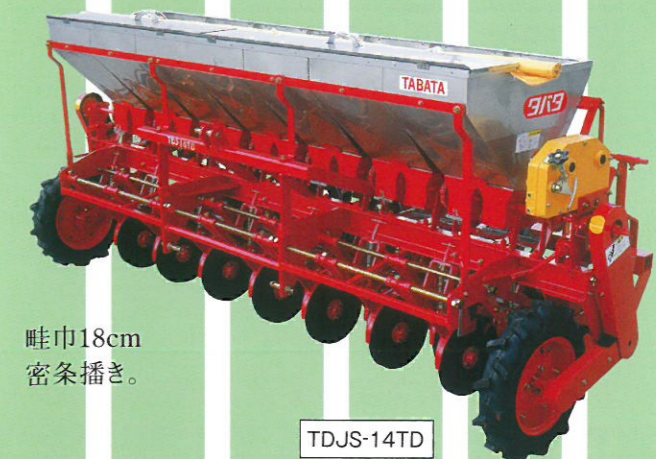

## グレンドリル

TDWJ-8GD

畦巾30cm広巾播き。容量繰り出しで確かな施肥・播種。

TDWJ-10GD

TDJS-14TD

畦巾18cm密条播き。