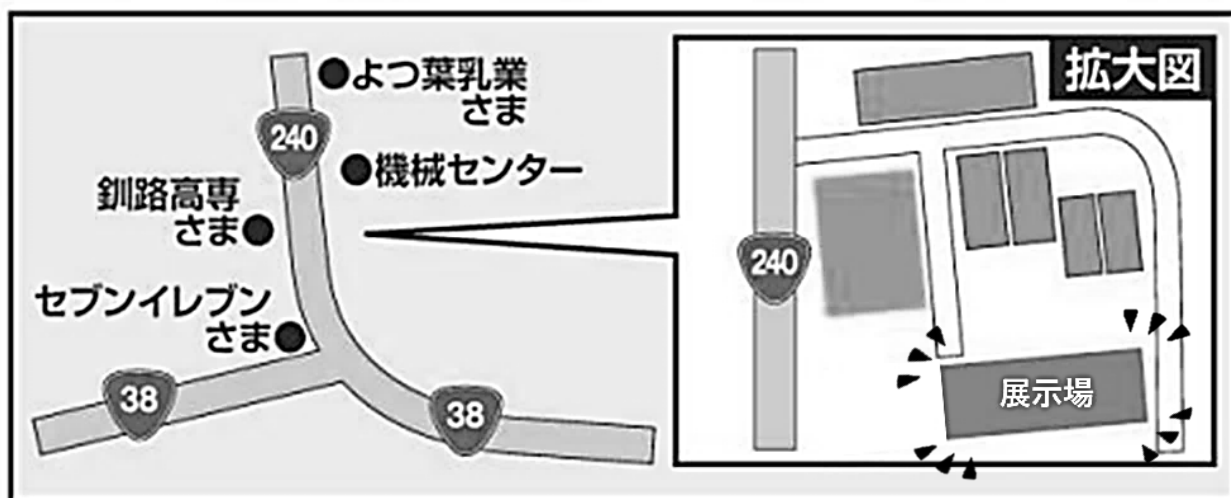

釧路管内 中古農機常設展示場

アルーダくしろ 感謝フェア

展示場
休止に伴う

1. 開催日時

令和8年5月28日（木）10:00～14:00 ※10:00商談開始

2. 開催場所

釧路市大楽毛西1丁目32-1（釧路農協連機械センター）

3. 催し内容