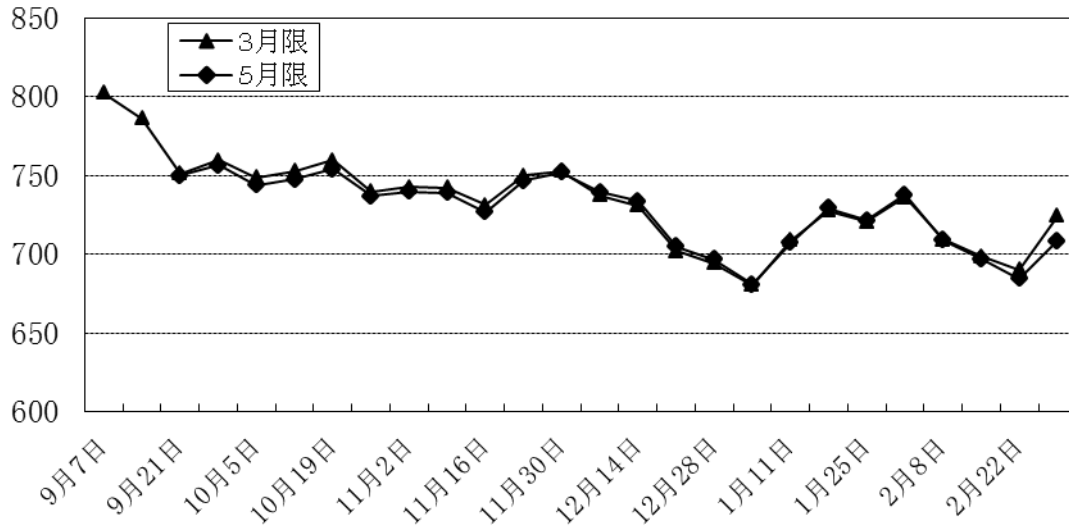

### とうもろこしシカゴ定期の推移

ドル/ショートトン