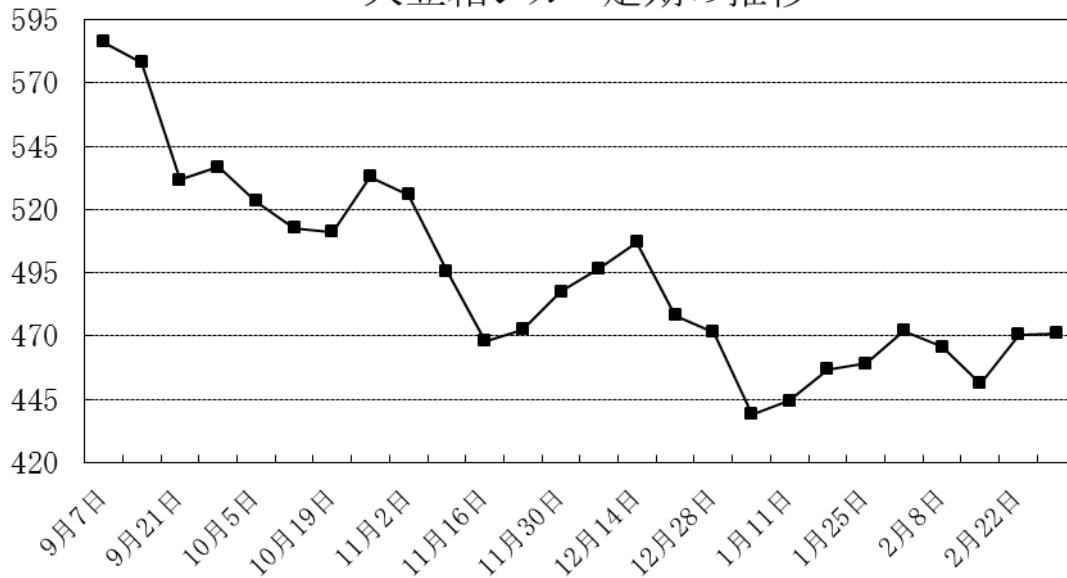

大豆粕シカゴ定期の推移